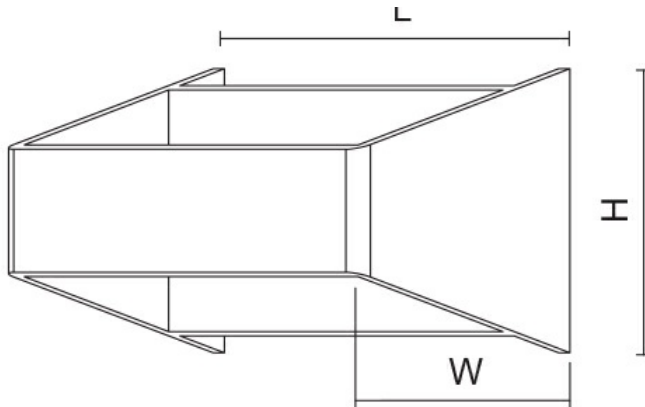

### Technical Specification

Model No.	Description	Input Voltage (V/AC)	Power (W)	Lumens (lm)	CCT (K)	CRI
S9327/150WW/WH	10W 3000K IP54 WH	240	10	400	3000	80
S9327/150WW/BK	10W 3000K IP54 BK	240	10	400	3000	80
S9327/150NDL/WH	10W 5000K IP54 WH	240	10	500	5000	80
S9327/150NDL/BK	10W 5000K IP54 BK	240	10	500	5000	80
S9327/300WW/WH	18W 3000K IP54 WH	240	18	720	3000	80
S9327/300WW/BK	18W 3000K IP54 BK	240	18	720	3000	80
S9327/300NDL/WH	18W 5000K IP54 WH	240	18	900	5000	80
S9327/300NDL/BK	18W 5000K IP54 BK	240	18	900	5000	80

Model No.	Dimensions (mm)	Body Colour
S9327/150WW/WH	150(L) x 100(W) x 92(H)	WHITE
S9327/150WW/BK	150(L) x 100(W) x 92(H)	BLACK
S9327/150NDL/WH	150(L) x 100(W) x 92(H)	WHITE
S9327/150NDL/BK	150(L) x 100(W) x 92(H)	BLACK
S9327/300WW/WH	300(L) x 100(W) x 92(H)	WHITE
S9327/300WW/BK	300(L) x 100(W) x 92(H)	BLACK
S9327/300NDL/WH	300(L) x 100(W) x 92(H)	WHITE
S9327/300NDL/BK	300(L) x 100(W) x 92(H)	BLACK

## Dimensions