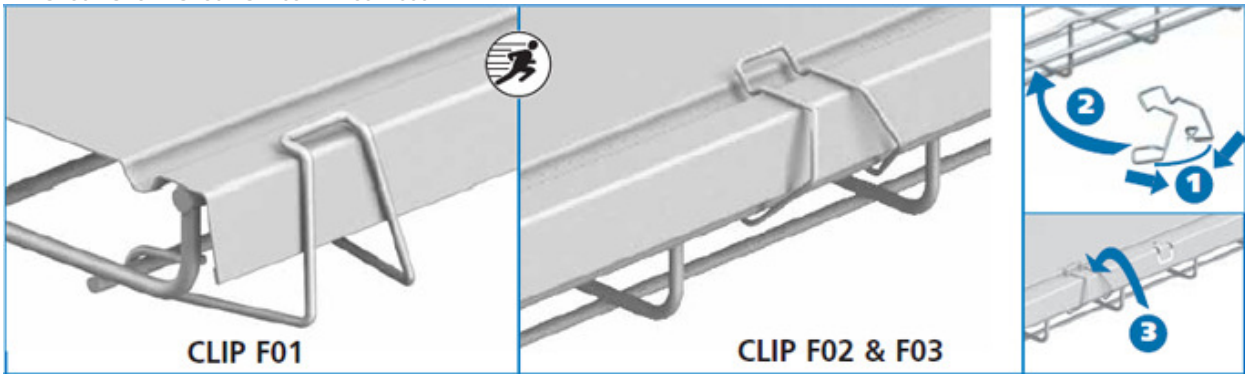

**CABLE TRAYS, COVERS, DIVIDERS**  
Covers

Print

Recommend this page

**CLIP F**

CF30 - CF54 - CF80 - CF105 50 > 600 mm

<p><b>CLIP F01</b>  → CF 30</p>	CLIPF01	25	646 220	-	-	646 224
<p><b>CLIP F02</b>  → CF 54 CF 105</p>	CLIP F02	25	646 200	-	-	646 204
<p><b>CLIP F03</b>  → CF 80</p>	CLIP F03	25	646 210	-	-	646 214