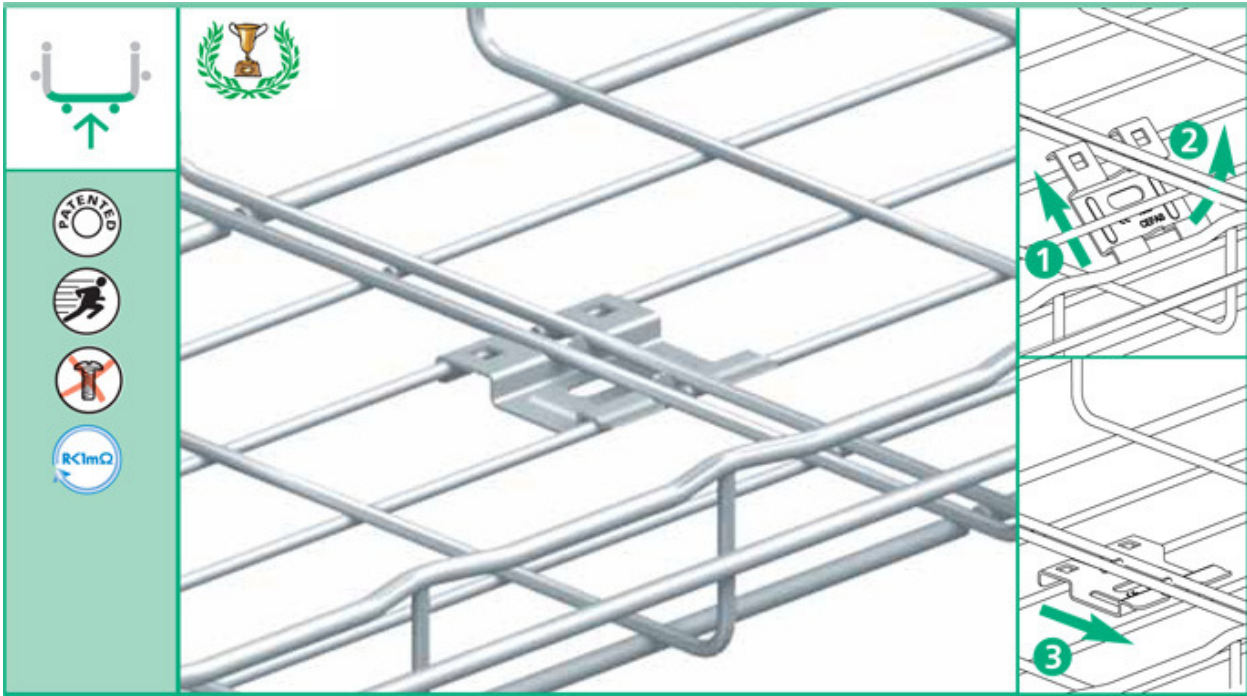

Home » CEFAS

**COUPLERS**  
Fast fix connectors

Print

Recommend this page

**CEFAS**

CF30 - CF54 - CF80 - CF105 - CF150 100 > 600 mm

<p><b>CEFAS</b></p> <p>(mm)</p>	<p>CEFAS</p>	50	558 410	558 417	-	558 414
---------------------------------	--------------	----	---------	---------	---	---------