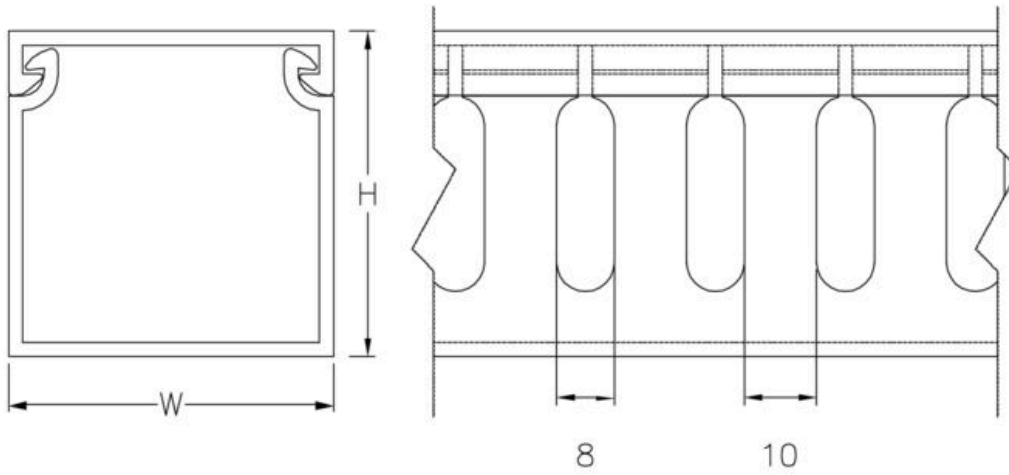

#### PHYSICAL ATTRIBUTES

Colour	Grey
Score Line	Yes

#### DIMENSIONS

Dimensions (mm)	25W x 60H
Length (m)	2

## DIMENSIONS

Part No.	W (mm)	H (mm)
<b>WD2530</b>	25	30
<b>WD2540</b>	25	40
<b>WD2560</b>	25	60
<b>WD2580</b>	25	80
<b>WD38100</b>	38	100
<b>WD4040</b>	40	40
<b>WD4060</b>	40	60
<b>WD4080</b>	40	80
<b>WD5050</b>	50	50
<b>WD5075</b>	50	75

Part No.	W (mm)	H (mm)
<b>WD55100</b>	55	100
<b>WD6060</b>	60	60
<b>WD6080</b>	60	80
<b>WD7575</b>	75	75
<b>WD75100</b>	75	100
<b>WD8060</b>	80	60
<b>WD8080</b>	80	80
<b>WD80100</b>	80	100
<b>WD10080</b>	100	80
<b>WD100100</b>	100	100